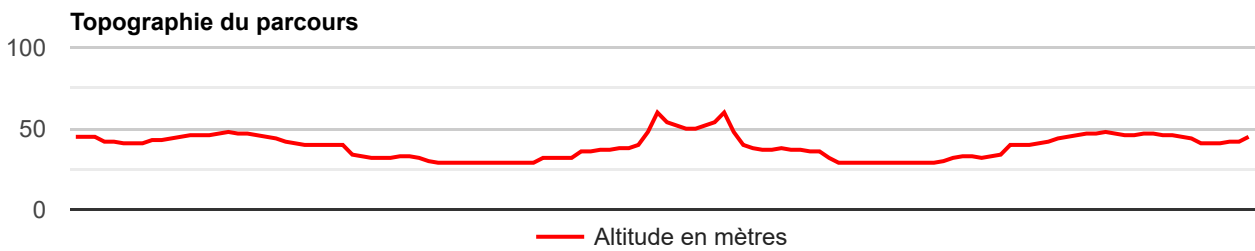

Montreuil - Copierres - Voie Verte -> Berthenonville et retour sur Montreuil

[7588.3 m - 7.59 km]

Paramètres concernant la confidentialité et les cookies

Géré par Google. Conforme au TCF de l'IAB. ID de CMP : 300
